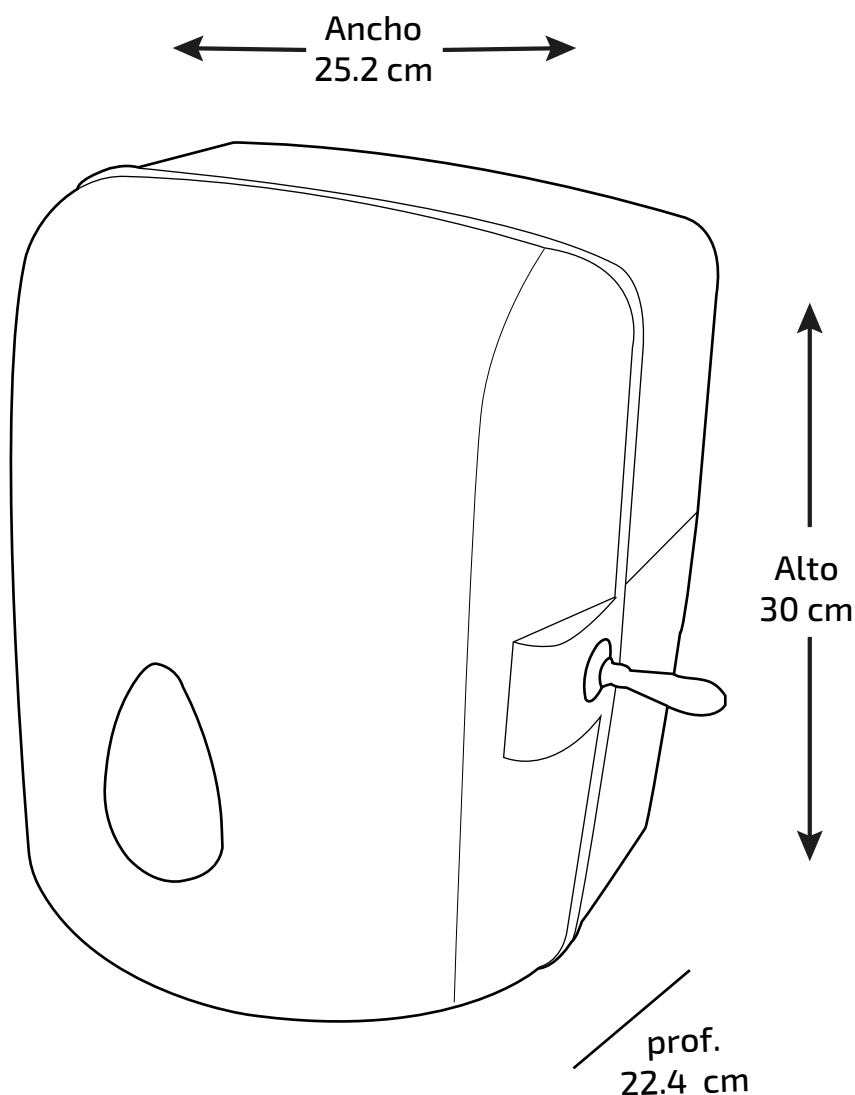

DISPENSADOR CENTER PULL FLUJO CENTRAL BASE GRIS

Código: CP - 001g

Ideal para grandes industrias como centros comerciales, hospitales, hoteles entre otros.

Beneficios: Boquilla triple para tres diferentes espesores de toalla

Material: Fabricado en polipropileno, poliestireno y Abs.

Medidas: Ancho: 25.2 cm

Alto: 30 cm

Profundidad: 22.4

Peso: 1.223 grs.

Instalación: pared.

Incluye: chazos y tornillos.

Origen: Colombia.

Fácil Instalación

Rollo
intercambiable.

Alto tráfico

Presentaciones:

1 Caja (Cant 10 Pcs)

2 Cajas (Cant 20 Pcs)

3 Cajas (Cant 30 Pcs)

Medidas: 72 cm x 67 cm x 49 cm.