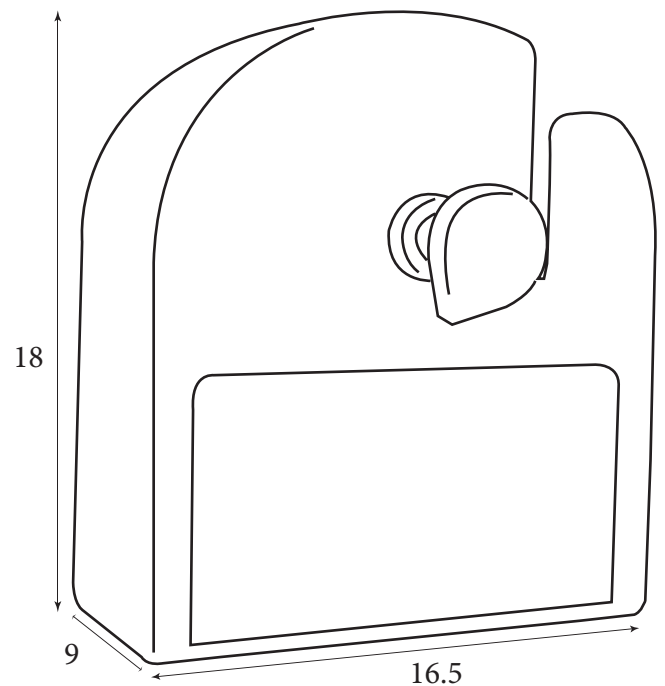

Fácil instalación

Toda la línea de dispensadores tienen la misma instalación mediante chazos y tornillos o autoadhesivo.

Dispensador de crema dental con capacidad para cinco cepillos, posee válvula antigoteo patentada que evita el desperdicio de contenido. Protege los cepillos contra insectos, polvo y bacterias. Ahorra hasta el 50% de crema dental.

- Material Polipropileno alto impacto
- Válvula patentada.
- Fácil instalación mediante chazos y tornillos en superficie plana

DATOS TÉCNICOS

Medidas (cms)	18 Alto	16.5 Ancho	9 Prof
Peso	190 gr		
Material	Polipropileno Clasificación 5		
Campo de aplicación	Principalmente baños en el hogar		

INFORMACIÓN DEL EMPAQUE

Dimensiones	17.5 Alto	17 Ancho	9.5 Prof
Cantidad por empaque	1		
Material	Cartón Plastificado		
Peso	58 gr. Empacado 248 gr		

BENEFICIOS DEL PRODUCTO

- Mantiene el orden dentro del baño, suministra la cantidad de crema necesaria en cada cepillado, y ahorra hasta el 50% crema dental.
- Protege los cepillos dentales de bacterias, insectos y polvo.