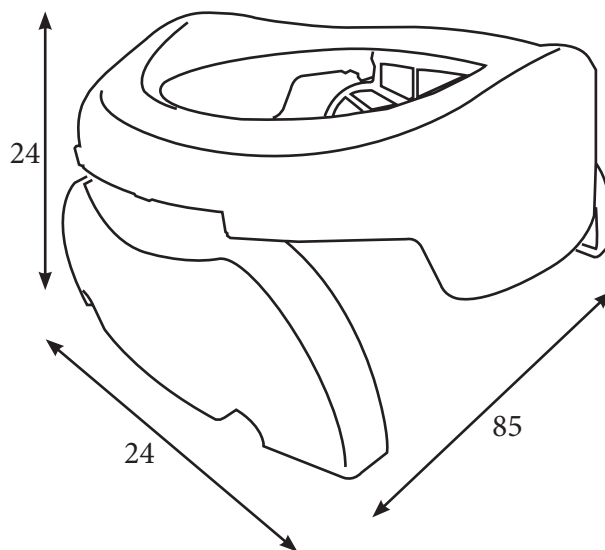

Soportes antideslizantes
Cuenta con soportes antideslizantes para mayor estabilidad y seguridad.

BABY PATO (Vasenilla portátil)

Ficha técnica de producto

El baby pato es un novedoso artículo diseñado para niños entre 1 y 5 años, tiene doble funcionalidad como vasenilla portátil para llevar a todas partes y como reductor de sanitario en el hogar mientras los niños aprenden a usar el WC, fabricado en polipropileno altamente resistente soporta hasta 50 libras de peso, higiénico y fácil de usar. Con soportes antideslizantes para mayor seguridad.

- Fácil de llevar a todas partes
- De gran utilidad y uso higiénico
- Uselo en lugares públicos sin ningún inconveniente como parques, baños públicos y también dentro del hogar.

DATOS TÉCNICOS

Medidas	Ancho 24 cm	Alto 24 cms	Prof:85 cms
Peso	396 gr		
Material	Polipropileno clasificación 5		
Campo de aplicación	Baño en el hogar, sitios públicos		

INFORMACIÓN DEL EMPAQUE

Dimensiones	Ancho 25.3 cm	Alto 25 cms	Prof:8.5 cms
Cantidad por empaque	1		
Material	Carton plastificado		
Peso	84 gr Vacía, Empacado 480gr		

BENEFICIOS DEL PRODUCTO

La facilidad de llevar el babypato a todas partes supone un gran beneficio para los padres cuando sus hijos desean ir al baño en el lugar y momento menos pensado, además de ser higiénico, es ideal para usar en baños públicos ya que aleja al menor de posibles bacterias o microorganismos presentes en sitios de uso general (baños de restaurantes, centros comerciales, otros). En el hogar mientras el pequeño aprende a usar el inodoro, el baby pato será de gran ayuda como reductor de baño y ayudará a la transición de una manera más fácil.